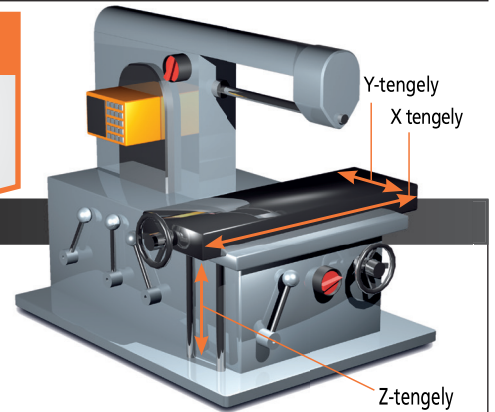

## KÉSZLET ÚJ ÉS HASZNÁLT SZERSZÁMGÉPEKHEZ

Linear Scale AT-715 és KA-200 KIJELZŐ. Ez az ajánlat 2 vagy 3 lineáris útmérőre vonatkozik, meghatározott maximális méréstartományig. 1800 mm per skálánként.

- > ABSOLUTE technológia nincs szükség bekapcsoláskor újbóli referenciapont beállításra
- > IP67 védelem - az elektromágneses indukció elvének köszönhetően (kiváló ellenállás porral, vízzel és olajjal szemben)
- > Kiváló pontosság ( $\pm 5 \mu\text{m}$  -  $10 \mu\text{m}$ ), a tényleges tartománytól függően
- > Egyszerű alkalmazás különböző típusú kézi szerszámgépeken, különösen esztergagépeken

Nr. 539-8XX-2R

1.150 €

2 tengelyes KA-200 KIJELZŐ + két skála max. tényleges tartomány 2000mm

2 tengelyes KA-200 KIJELZŐ plusz két skála max. 2000mm össz hosszban 2000mm tényleges tartomány.

3 tengelyes KA-200 KIJELZŐ plusz három skála max. 3000mm össz hosszban 3000mm tényleges tartomány.

Nr. 539-8XX-3R

1.500 €

3 tengelyes KA-200 KIJELZŐ + három skála max. tényleges tartomány 3000mm

ABSOLUTE

IP 67

174-183D KA-212 lineáris skála kijelző 2 tengellyel

174-185D KA-213 lineáris skála kijelző 3 tengellyel