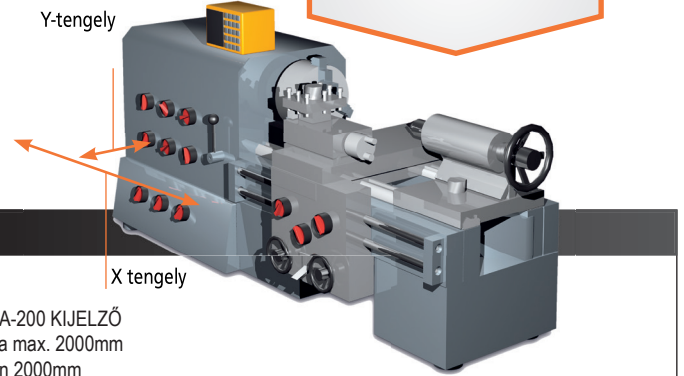

## KÉSZLET ÚJ ÉS HASZNÁLT SZERSZÁMGÉPEKHEZ

Linear Scale AT-715 és KA-200 KIJELZŐ. Ez az ajánlat 2 vagy 3 lineáris útmérőre vonatkozik, meghatározott maximális méréstartományig. 1800 mm per skálánként.

- > ABSOLUTE technológia nincs szükség bekapcsoláskor újbóli referenciapont beállításra
- > IP67 védelem - az elektromágneses indukció elvének köszönhetően (kiváló ellenállás porral, vízzel és olajjal szemben)
- > Kiváló pontosság ( $\pm 5 \mu\text{m}$  -  $10 \mu\text{m}$ ), a tényleges tartománytól függően
- > Egyszerű alkalmazás különböző típusú kézi szerszámgépeken, különösen esztergagépeken

Nr. 539-8XX-2R

1.150 €

2 tengelyes KA-200 KIJELZŐ + két skála max. tényleges tartomány 2000mm

2 tengelyes KA-200 KIJELZŐ plusz két skála max. 2000mm össz hosszban 2000mm tényleges tartomány.

3 tengelyes KA-200 KIJELZŐ plusz három skála max. 3000mm össz hosszban 3000mm tényleges tartomány.

Nr. 539-8XX-3R

1.500 €

3 tengelyes KA-200 KIJELZŐ + három skála max. tényleges tartomány 3000mm

ABSOLUTE

IP 67

174-183D KA-212 lineáris skála kijelző 2 tengellyel

174-185D KA-213 lineáris skála kijelző 3 tengellyel